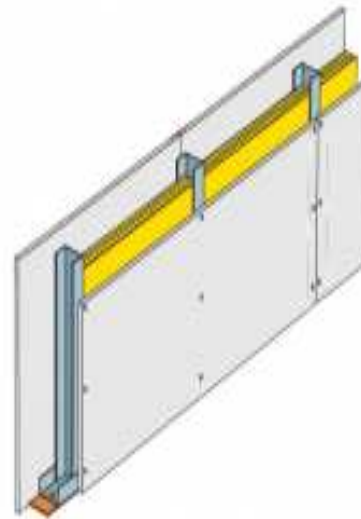

Gipszkarton rendszer vásárlása esetén táblánként 25db TN35 normál csavart adunk ajándékba!

Almenyezeti profilrendszer	
UD profil 3m /szintet adja/	470ft/db
CD profil 60 3m /merevítés/	730ft/db
CD profil 60 4m /merevítés/	970ft/db
Közvetlen felfüggesztő 120-as	60ft/db
Közvetlen felfüggesztő 200-as	120ft/db
Gyorsfelfüggesztő anker 60-as	70ft/db
Huzal szemmel 12,5cm	18ft/db
Huzal szemmel 25cm	28ft/db
Huzal szemmel 50cm	46ft/db
CD toldó 60-as Rigips	48ft/db
Keresztösszekötő 60-as Rigips	55ft/db

Válaszfal profilrendszer	
UW profil 50x40 4m /szintet adja/	1010ft/db
UW profil 75x40 4m /szintet adja/	1230ft/db
UW profil 100x40 4m /szintet adja/	1450ft/db
CW profil 50x50 3m /merevítés/	900ft/db
CW profil 75x50 3m /merevítés/	1080ft/db
CW profil 75x50 4m /merevítés/	1430ft/db
CW profil 100x50 3m /merevítés/	1240ft/db