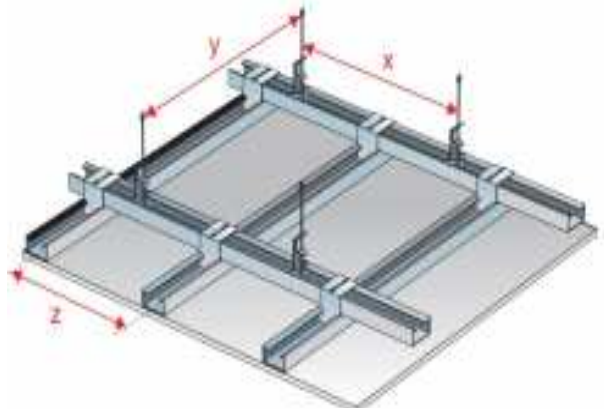

Gipszkarton rendszer vásárlása esetén táblánként 25db TN35 normál csavart adunk ajándékba!

Almenyezeti profilrendszer	
UD profil 3m /szintet adja/	470ft/db
CD profil 60 3m /merevítés/	730ft/db
CD profil 60 4m /merevítés/	970ft/db
Közvetlen felfüggesztő 120-as	60ft/db
Közvetlen felfüggesztő 200-as	120ft/db
Gyorsfelfüggesztő anker 60-as	70ft/db
Huzal szemmel 12,5cm	18ft/db
Huzal szemmel 25cm	28ft/db
Huzal szemmel 50cm	46ft/db
CD toldó 60-as Rigips	48ft/db
Keresztösszekötő 60-as Rigips	55ft/db

Válaszfal profilrendszer	
UW profil 50x40 4m /szintet adja/	1010ft/db
UW profil 75x40 4m /szintet adja/	1230ft/db
UW profil 100x40 4m /szintet adja/	1450ft/db
CW profil 50x50 3m /merevítés/	900ft/db
CW profil 75x50 3m /merevítés/	1080ft/db
CW profil 75x50 4m /merevítés/	1430ft/db
CW profil 100x50 3m /merevítés/	1240ft/db