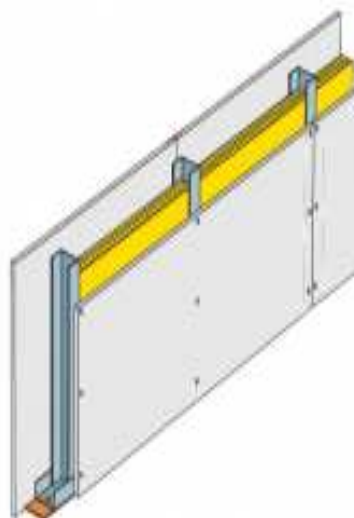

Almenyezeti profilrendszer	
UD profil 3m /szintet adja/	470ft/db
CD profil 60 3m /merevítés/	730ft/db
CD profil 60 4m /merevítés/	970ft/db
Közvetlen felfüggesztő 120-as	55ft/db
Közvetlen felfüggesztő 200-as	125ft/db
Gyorsfelfüggesztő anker 60-as	72ft/db
Huzal szemmel 12,5cm	19ft/db
Huzal szemmel 25cm	28ft/db
Huzal szemmel 50cm	47ft/db
CD toldó 60-as Rigips	50ft/db
Keresztösszekötő 60-as Rigips	57ft/db

Válaszfal profilrendszer	
UW profil 50x40 4m /szintet adja/	1010ft/db
UW profil 75x40 4m /szintet adja/	1230ft/db
UW profil 100x40 4m /szintet adja/	1450ft/db
CW profil 50x50 3m /merevítés/	900ft/db
CW profil 75x50 3m /merevítés/	1080ft/db
CW profil 75x50 4m /merevítés/	1430ft/db
CW profil 100x50 3m /merevítés/	1240ft/db