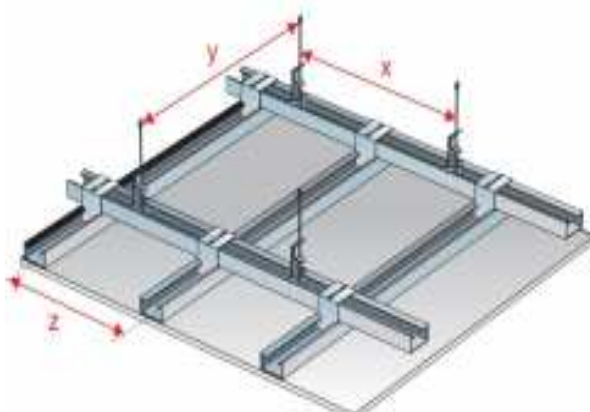

Almenyezeti profilrendszer	
UD profil 3m /szintet adja/	470ft/db
CD profil 60 3m /merevítés/	730ft/db
CD profil 60 4m /merevítés/	970ft/db
Közvetlen felfüggesztő 120-as	55ft/db
Közvetlen felfüggesztő 200-as	125ft/db
Gyorsfelfüggesztő anker 60-as	72ft/db
Huzal szemmel 12,5cm	19ft/db
Huzal szemmel 25cm	28ft/db
Huzal szemmel 50cm	47ft/db
CD toldó 60-as Rigips	50ft/db
Keresztösszekötő 60-as Rigips	57ft/db

Válaszfal profilrendszer	
UW profil 50x40 4m /szintet adja/	1010ft/db
UW profil 75x40 4m /szintet adja/	1230ft/db
UW profil 100x40 4m /szintet adja/	1450ft/db
CW profil 50x50 3m /merevítés/	900ft/db
CW profil 75x50 3m /merevítés/	1080ft/db
CW profil 75x50 4m /merevítés/	1430ft/db
CW profil 100x50 3m /merevítés/	1240ft/db