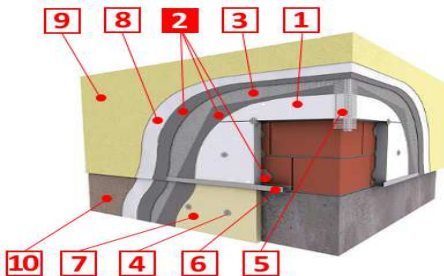

Lábazati XPS lemez		
2cm	1,25x0,6m	630ft/db
3cm	1,25x0,6m	940ft/db
4cm	1,25x0,6m	1250ft/db
5cm	1,25x0,6m	1560ft/db
6cm	1,25x0,6m	1870ft/db
8cm	1,25x0,6m	2500ft/db

Vödörös nemesvakolat 25kg	
Krautol Acrylputz vödörös vakolat K15, R20 25kg	7350ft/vöd
Krautol Silikonputz vödörös vakolat K15,R20 25kg	7350ft/vöd
Cereseit CT60K15 akril vakolat 25kg	6850ft/vöd
Cereseit CT174 K15 Szi-Szi vakolat 25kg	8500ft/vöd
Kingstone lábazati kötőanyag 4kg	4550ft/vöd
Kingstone láb. kő 2,75kg/csom (4csom/vödör)	540ft/csom
kb: 4m²/vöd	

A vödörös nemesvakolat ára a fehér színre értendő!
Színes vakolatnál plusz pasztaköltség van!

Alapozók	
Krautol alapozó 25kg	15200ft/vöd
Krautol alapozó 5kg	5200ft/vöd

5cm	EPS80 lemez(Új-Cell), Thermomaster ragasztó, üvegszövet, dűbel 10x110	1620ft/m²
10cm	EPS80 lemez(Új-Cell), Thermomaster ragasztó, üvegszövet, dűbel 10x190	2610ft/m²
12cm	EPS80 lemez(Új-Cell), Thermomaster ragasztó, üvegszövet, dűbel 10x210	3040ft/m²
15cm	EPS80 lemez(Új-Cell), Thermomaster ragasztó, üvegszövet, dűbel 8/220 fém	3825ft/m²
5cm	Kőzetgyapot lemez, Krautherm ragasztó, üvegszövet, dűbel 8/140 f.	
10cm		

1. 1 EPS 80 homlokzati hőszigetelő lemez
2. 2 Polisztirol ragasztó
3. 3 Üvegszövet háló
4. 4 Tárcsás dűbel
5. 5 Élvédő
6. 6 Lábazati indítóprofil
7. 7 XPS lábazati hőszigetelő lemez
8. 8 Vakolat alapozó
9. 9 Homlokzati színező vakolat
10. 10 Lábazati színező vakolat