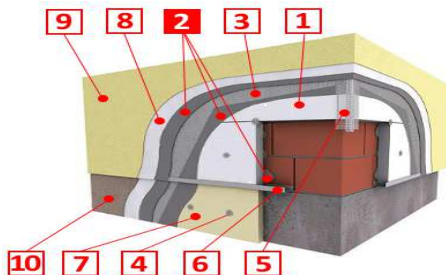

Lábazati XPS lemez Isomaster		
2cm	1,25x0,6m	640ft/db
3cm	1,25x0,6m	955ft/db
4cm	1,25x0,6m	1270ft/db
5cm	1,25x0,6m	1595ft/db
6cm	1,25x0,6m	1915ft/db
8cm	1,25x0,6m	2550ft/db

Vödörös nemesvakolat 25kg	
Krautol Acrylputz vödörös vakolat K15, R20 25kg	9450ft/vöd
Krautol Silikonputz vödörös vakolat K15,R20 25kg	12100ft/vöd
Ceresit CT174 K15 Szi-Szi vakolat 25kg	9200ft/vöd
Jamix lábazati díszítő vakolat 20kg	9900ft/vöd
Kingstone lábazati díszítő vakolat 15kg	9000ft/vöd
A vödörös nemesvakolat ára a fehér színre értendő!	
Színes vakolatnál plusz pasztaköltség van!	

Alapozók	
Krautol alapozó 25kg	18400ft/vöd
Krautol alapozó 5kg	5370ft/vöd
Ceresit CT16 alapozó 16L	11200ft/vöd
Ground fix univ. Alapozó 1L	780ft/db
Ground fix univ. Alapozó 5L	2750ft/db

10cm	EPS80 lemez(Új-Cell), Thermomaster ragasztó, üvegszövet, dűbel 10x190	2460ft/m2
12cm	EPS80 lemez(Új-Cell), Thermomaster ragasztó, üvegszövet, dűbel 10x210	2775ft/m2
15cm	EPS80 lemez(Új-Cell), Thermomaster ragasztó, üvegszövet, dűbel 8/220 fém	3330ft/m2
20cm	EPS80 lemez(Új-Cell), Thermomaster ragasztó, üvegszövet, dűbel 8/280 fém	4650ft/m2
5cm	Kőzetgyapot lemez, Krautherm ragasztó, üvegszövet, dűbel 8/140 f.	
10cm		

1. 1 EPS 80 homlokzati hőszigetelő lemez
2. 2 Polisztirol ragasztó
3. 3 Üvegszövet háló
4. 4 Tárcsás dűbel
5. 5 Élvédő
6. 6 Lábazati indítóprofil
7. 7 XPS lábazati hőszigetelő lemez
8. 8 Vakolat alapozó
9. 9 Homlokzati színező vakolat
10. 10 Lábazati színező vakolat